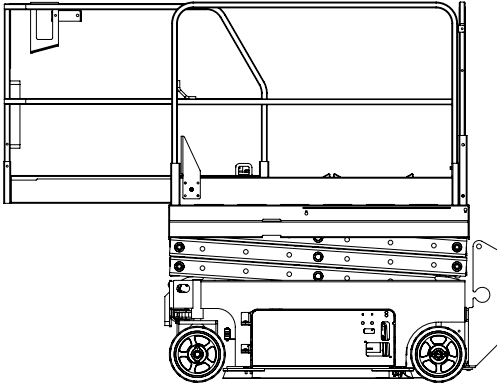

## Kuhnle Scheren-Arbeitsbühnen

3

Kuhnle  
SB 100 L  
JLG

Kuhnle  
SB 100 S  
Haulotte

Kuhnle  
SB 120  
Genie/JLG

Reichweite und Tragkraft			
Max. Arbeitshöhe	ca. 9,80 m	ca. 10,00 m	ca. 11,75 m
Max. Plattformhöhe	ca. 7,80 m	ca. 8,00 m	ca. 9,75 m
Max. Korbbelastung	ca. 454 kg	ca. 230 kg	ca. 318 kg
Plattform			
Plattformlänge	ca. 2,50 m	ca. 2,48 m	ca. 2,44 m
Plattformbreite	ca. 1,20 m	ca. 0,81 m	ca. 1,16 m
Plattform ausziehbar	ca. 1,30 m	ca. 0,92 m	ca. 1,00 m
Fahrzeugdaten			
Transportlänge	ca. 2,50 m	ca. 2,48 m	ca. 2,26 m bis 2,44 m
Transportbreite	ca. 1,20 m	ca. 0,81 m	ca. 1,17 m
Transporthöhe (eingefahren)	ca. 2,30 m	ca. 2,18 m	ca. 2,40 m
Transporthöhe bei eingeklapptem Geländer	ca. 1,90 m	ca. 1,33 m	ca. 1,86 m
Gesamtgewicht	ca. 2.600 kg	ca. 2.160 kg	ca. 2.800 kg
Eignung	innen + außen	innen	innen + außen
Fahrzeugantrieb			
Diesel / Elektro	Elektro	Elektro	Elektro