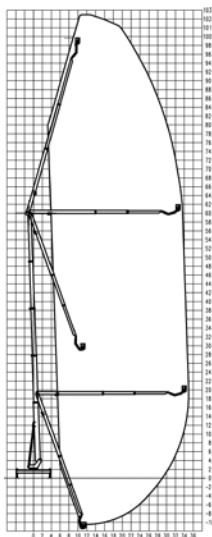

LKW-Arbeitsbühne

Kuhnle WT 1003

Kuhnle WT 1003

Reichweite und Tragkraft	
Max. Arbeitshöhe	ca. 103,00 m
Max. Plattformhöhe	ca. 101,00 m
Max. seitliche Reichweite	ca. 36 m je nach Abstützung und Korblast
Max. Korbbelastung	ca. 700 kg
Fahrzeugdaten	
Fahrzeuglänge	ca. 16,20 m
Fahrzeugbreite	ca. 2,75 m
Fahrzeughöhe	ca. 3,99 m
Abstützbreite schmal	–
Abstützbreite einseitig	–
Abstützbreite beidseitig	ca. 8,05 m
Gesamtgewicht	ca. 60.000 kg
Arbeitskorb	
Korbgröße	ca. 2,47 x 1,05 m
Führerschein	
Klasse	C (2)