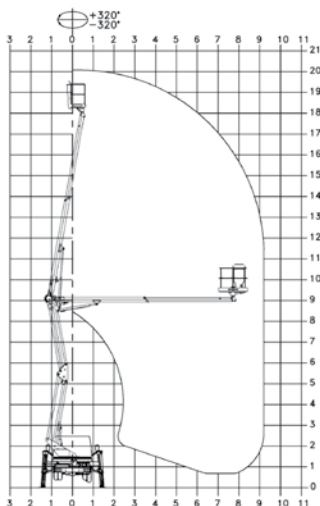

LKW-Arbeitsbühne

Kuhnle WT 200 G

Kuhnle WT 200 G

Reichweite und Tragkraft	
Max. Arbeitshöhe	ca. 20,00 m
Max. Plattformhöhe	ca. 18,00 m
Max. seitliche Reichweite	ca. 9,20 m bei 300 kg Korblast
Max. Korbbelastung	ca. 300 kg
Fahrzeugdaten	
Fahrzeuglänge	ca. 6,76 m
Fahrzeugbreite	ca. 2,10 m
Fahrzeughöhe	ca. 2,50 m
Abstützbreite schmal	-
Abstützbreite einseitig	-
Abstützbreite beidseitig	ca. 3,00 m
Gesamtgewicht	ca. 3.490 kg
Arbeitskorb	
Korbgröße	ca. 1,40 x 0,70 m
Führerschein	
Klasse	B