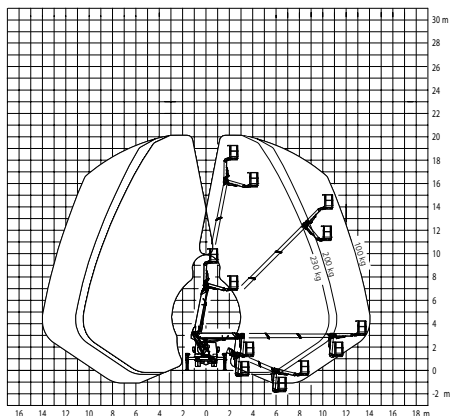

LKW-Arbeitsbühne

Kuhnle WT 200 K

Kuhnle WT 200 K

| Reichweite und Tragkraft | |
|---------------------------|---------------------------------|
| Max. Arbeitshöhe | ca. 20,10 m |
| Max. Plattformhöhe | ca. 18,10 m |
| Max. seitliche Reichweite | ca. 15,70 m bei 100 kg Korblast |
| Max. Korbelastung | ca. 230 kg |
| Fahrzeugdaten | |
| Fahrzeuglänge | ca. 7,50 m |
| Fahrzeugbreite | ca. 2,10 m |
| Fahrzeughöhe | ca. 2,98 m |
| Abstützbreite schmal | ca. 2,10 m |
| Abstützbreite einseitig | ca. 2,81 m |
| Abstützbreite beidseitig | ca. 3,54 m |
| Gesamtgewicht | ca. 3.490 kg |
| Arbeitskorb | |
| Korbgröße | ca. 1,40 x 0,70 m |
| Führerschein | |
| Klasse | B |