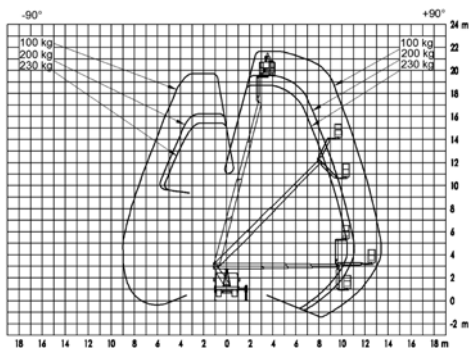

# LKW-Arbeitsbühne Kuhnle WT 220 K

## Kuhnle WT 220 K

<b>Reichweite und Tragkraft</b>	
Max. Arbeitshöhe	ca. 22,00 m
Max. Plattformhöhe	ca. 20,00 m
Max. seitliche Reichweite	ca. 16,40 m bei 100 kg Korblast
Max. Korbbelastung	ca. 230 kg
<b>Fahrzeugdaten</b>	
Fahrzeuglänge	ca. 6,92 m
Fahrzeugbreite	ca. 2,20 m
Fahrzeughöhe	ca. 2,99 m
Abstützbreite schmal	ca. 2,20 m
Abstützbreite einseitig	ca. 2,93 m
Abstützbreite beidseitig	ca. 3,66 m
Gesamtgewicht	ca. 3.490 kg
<b>Arbeitskorb</b>	
Korbgröße	ca. 1,40 x 0,70 m
<b>Führerschein</b>	
Klasse	B