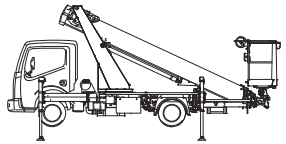

LKW-Arbeitsbühne

Kuhnle WT 260 B

Kuhnle WT 260 B

Reichweite und Tragkraft	
Max. Arbeitshöhe	ca. 25,80 m
Max. Plattformhöhe	ca. 23,80 m
Max. seitliche Reichweite	ca. 12,50 m bei 100 kg Korblast
Max. Korbbelastung	ca. 200 kg
Fahrzeugdaten	
Fahrzeuglänge	ca. 6,68 m
Fahrzeugbreite	ca. 2,10 m
Fahrzeughöhe	ca. 2,95 m
Abstützbreite in Fzg.-Breite	ca. 2,15 m
Abstützbreite beidseitig	ca. 3,40 m
Gesamtgewicht	ca. 3.490 kg
Arbeitskorb	
Korbgröße	ca. 1,39 x 0,69 m
Führerschein	
Klasse	B