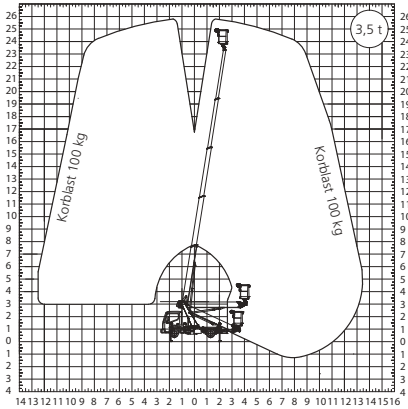

LKW-Arbeitsbühne

Kuhnle WT 260 B

Kuhnle WT 260 B

Reichweite und Tragkraft	
Max. Arbeitshöhe	ca. 25,80 m
Max. Plattformhöhe	ca. 23,80 m
Max. seitliche Reichweite	ca. 12,50 m bei 100 kg Korblast
Max. Korbbelastung	ca. 200 kg
Fahrzeugdaten	
Fahrzeuglänge	ca. 6,68 m
Fahrzeugbreite	ca. 2,10 m
Fahrzeughöhe	ca. 2,95 m
Abstützbreite in Fzg.-Breite	ca. 2,15 m
Abstützbreite beidseitig	ca. 3,40 m
Gesamtgewicht	ca. 3.490 kg
Arbeitskorb	
Korbgröße	ca. 1,39 x 0,69 m
Führerschein	
Klasse	B