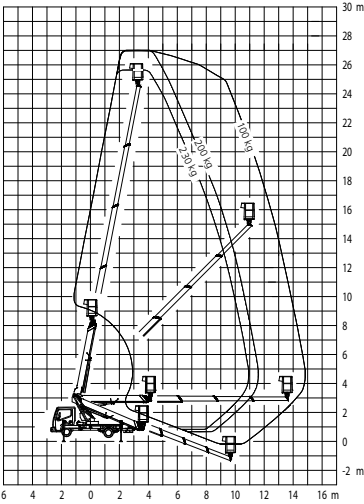

LKW-Arbeitsbühne

Kuhnle WT 270 B

Kuhnle WT 270 B

Reichweite und Tragkraft	
Max. Arbeitshöhe	ca. 27,00 m
Max. Plattformhöhe	ca. 25,00 m
Max. seitliche Reichweite	ca. 13,50 m bei 100 kg Korblast
Max. Korbbelastung	ca. 230 kg
Fahrzeugdaten	
Fahrzeuglänge	ca. 6,75 m
Fahrzeugbreite	ca. 2,10 m
Fahrzeughöhe	ca. 3,00 m
Abstützbreite schmal	ca. 2,10 m
Abstützbreite einseitig	ca. 2,85 m
Abstützbreite beidseitig	ca. 3,55 m
Gesamtgewicht	ca. 3.500 kg
Arbeitskorb	
Korbgröße	ca. 1,40 x 0,70 m
Führerschein	
Klasse	B