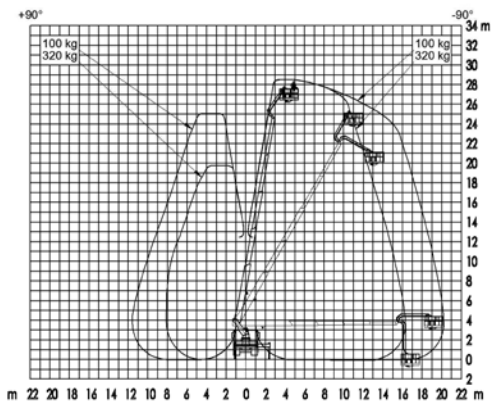

LKW-Arbeitsbühne **Kuhnle WT 285 K**

Kuhnle WT 285 K

Reichweite und Tragkraft	
Max. Arbeitshöhe	ca. 28,50 m
Max. Plattformhöhe	ca. 26,50 m
Max. seitliche Reichweite	ca. 20,50 m bei 100 kg Korblast
Max. Korbbelastung	ca. 320 kg
Fahrzeugdaten	
Fahrzeuglänge	ca. 6,96 m
Fahrzeugbreite	ca. 2,55 m
Fahrzeughöhe	ca. 3,69 m
Abstützbreite schmal	ca. 2,53 m
Abstützbreite einseitig	ca. 3,82 m
Abstützbreite beidseitig	ca. 5,10 m
Gesamtgewicht	ca. 7.490 kg
Arbeitskorb	
Korbgröße	ca. 2,10 x 0,86 m
Führerschein	
Klasse	C1 (3)