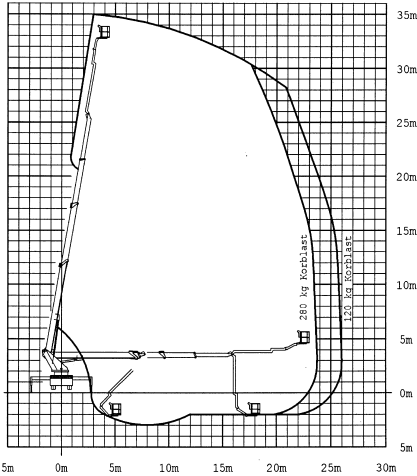

LKW-Arbeitsbühne

Kuhnle WT 350 KA

Kuhnle WT 350 KA

Reichweite und Tragkraft	
Max. Arbeitshöhe	ca. 35,00 m
Max. Plattformhöhe	ca. 33,00 m
Max. seitliche Reichweite	ca. 25,00 m - 30,00 m je nach Abstützung und Korblast
Max. Korbelastung	ca. 700 kg
Fahrzeugdaten	
Fahrzeuglänge	ca. 10,00 m
Fahrzeugbreite	ca. 2,55 m
Fahrzeughöhe	ca. 3,95 m
Abstützbreite schmal	ca. 2,55 m
Abstützbreite einseitig	ca. 4,35 m
Abstützbreite beidseitig	ca. 6,20 m
Gesamtgewicht	ca. 17.980 kg
Arbeitskorb	
Korbgröße	ca. 2,47 x 1,05 m
Führerschein	
Klasse	C (2)