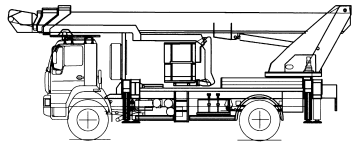

LKW-Arbeitsbühne

Kuhnle WT 450 KA

Kuhnle WT 450 KA

Reichweite und Tragkraft	
Max. Arbeitshöhe	ca. 45,00 m
Max. Plattformhöhe	ca. 43,00 m
Max. seitliche Reichweite	ca. 25,00 m - 30,00 m je nach Abstützung und Korblast
Max. Korbbelastung	ca. 700 kg
Fahrzeugdaten	
Fahrzeuginnenlänge	ca. 10,00 m
Fahrzeugbreite	ca. 2,55 m
Fahrzeughöhe	ca. 3,95 m
Abstützbreite schmal	ca. 2,55 m
Abstützbreite einseitig	ca. 4,35 m
Abstützbreite beidseitig	ca. 6,20 m
Gesamtgewicht	ca. 17.980 kg
Arbeitskorb	
Korbgröße	ca. 2,47 x 1,05 m
Führerschein	
Klasse	C (2)