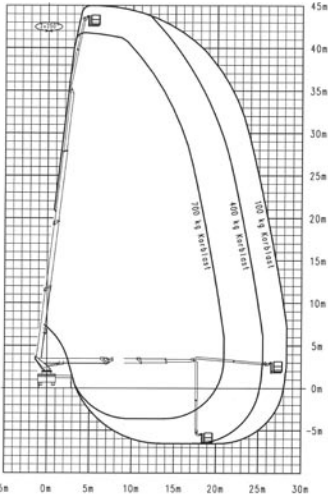

LKW-Arbeitsbühne

Kuhnle WT 450 KA

Kuhnle WT 450 KA

Reichweite und Tragkraft	
Max. Arbeitshöhe	ca. 45,00 m
Max. Plattformhöhe	ca. 43,00 m
Max. seitliche Reichweite	ca. 25,00 m - 30,00 m je nach Abstützung und Korblast
Max. Korbbelastung	ca. 700 kg
Fahrzeugdaten	
Fahrzeuginnenlänge	ca. 10,00 m
Fahrzeugbreite	ca. 2,55 m
Fahrzeughöhe	ca. 3,95 m
Abstützbreite schmal	ca. 2,55 m
Abstützbreite einseitig	ca. 4,35 m
Abstützbreite beidseitig	ca. 6,20 m
Gesamtgewicht	ca. 17.980 kg
Arbeitskorb	
Korbgröße	ca. 2,47 x 1,05 m
Führerschein	
Klasse	C (2)